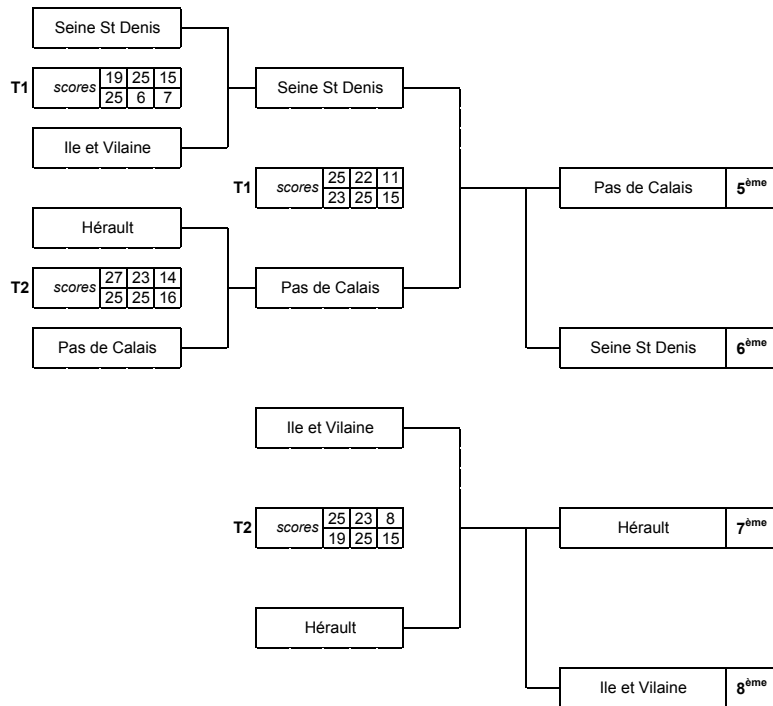

PHASES FINALES filles

Place 1 à 4

30/30

11/000

Haute des Sports

Place 5 à 8

30/30

11/000

LAOS

Place 9 à 12 **smw** **smw** **Vals les Bains**

Place 13 et 14 **smw** **LAOS**

Place 15 et 16 **smw** **LAOS**

Place 17 et 18 **smw T2** **Roqua**