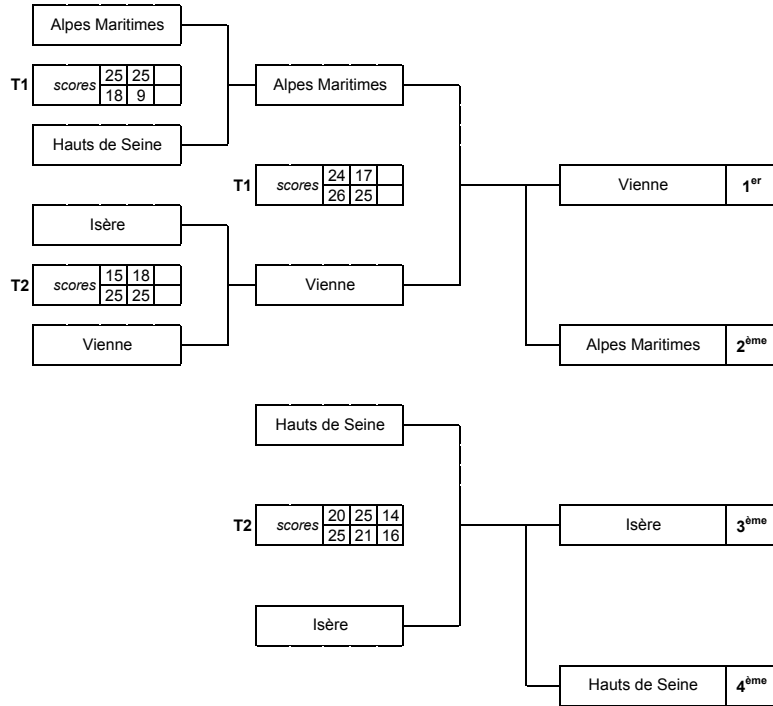

PHASES FINALES filles

Place 1 à 4

30/30

11/000

Haute des Sports

Place 5 à 8

30/30

11/000

LAOS

Place 9 à 12 **smw** **smw** **Vals les Bains**

Place 13 et 14 **smw** **LAOS**

Place 15 et 16 **smw** **LAOS**

Place 17 et 18 **smw T2** **Roqua**