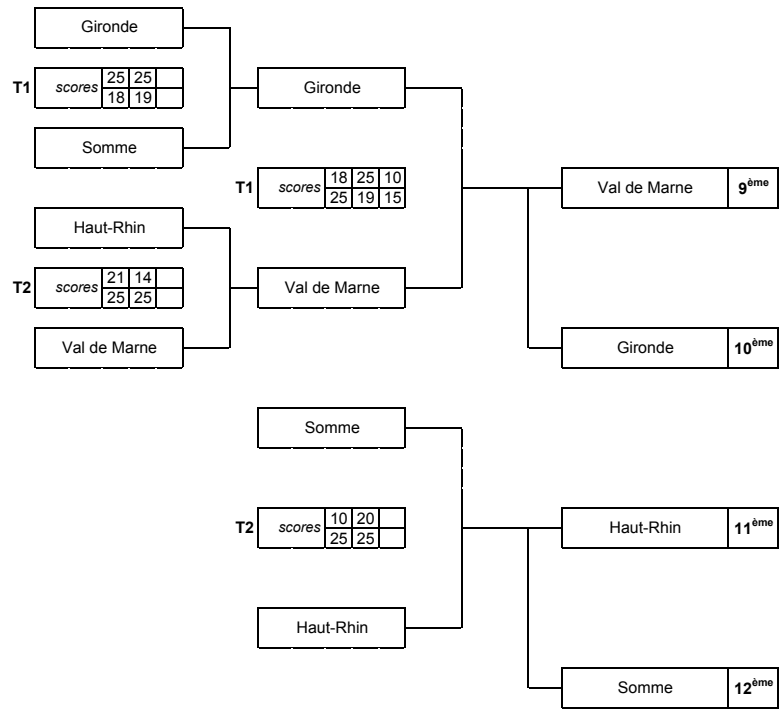

PHASES FINALES filles

Place 1 à 4

30/30

11/000

Haute des Sports

Place 5 à 8

30/30

11/000

LAOS

Place 9 à 12 **smw** **smw** **Vals les Bains**

Place 13 et 14 **smw** **LAOS**

Place 15 et 16 **smw** **LAOS**

Place 17 et 18 **smw T2** **Roqua**